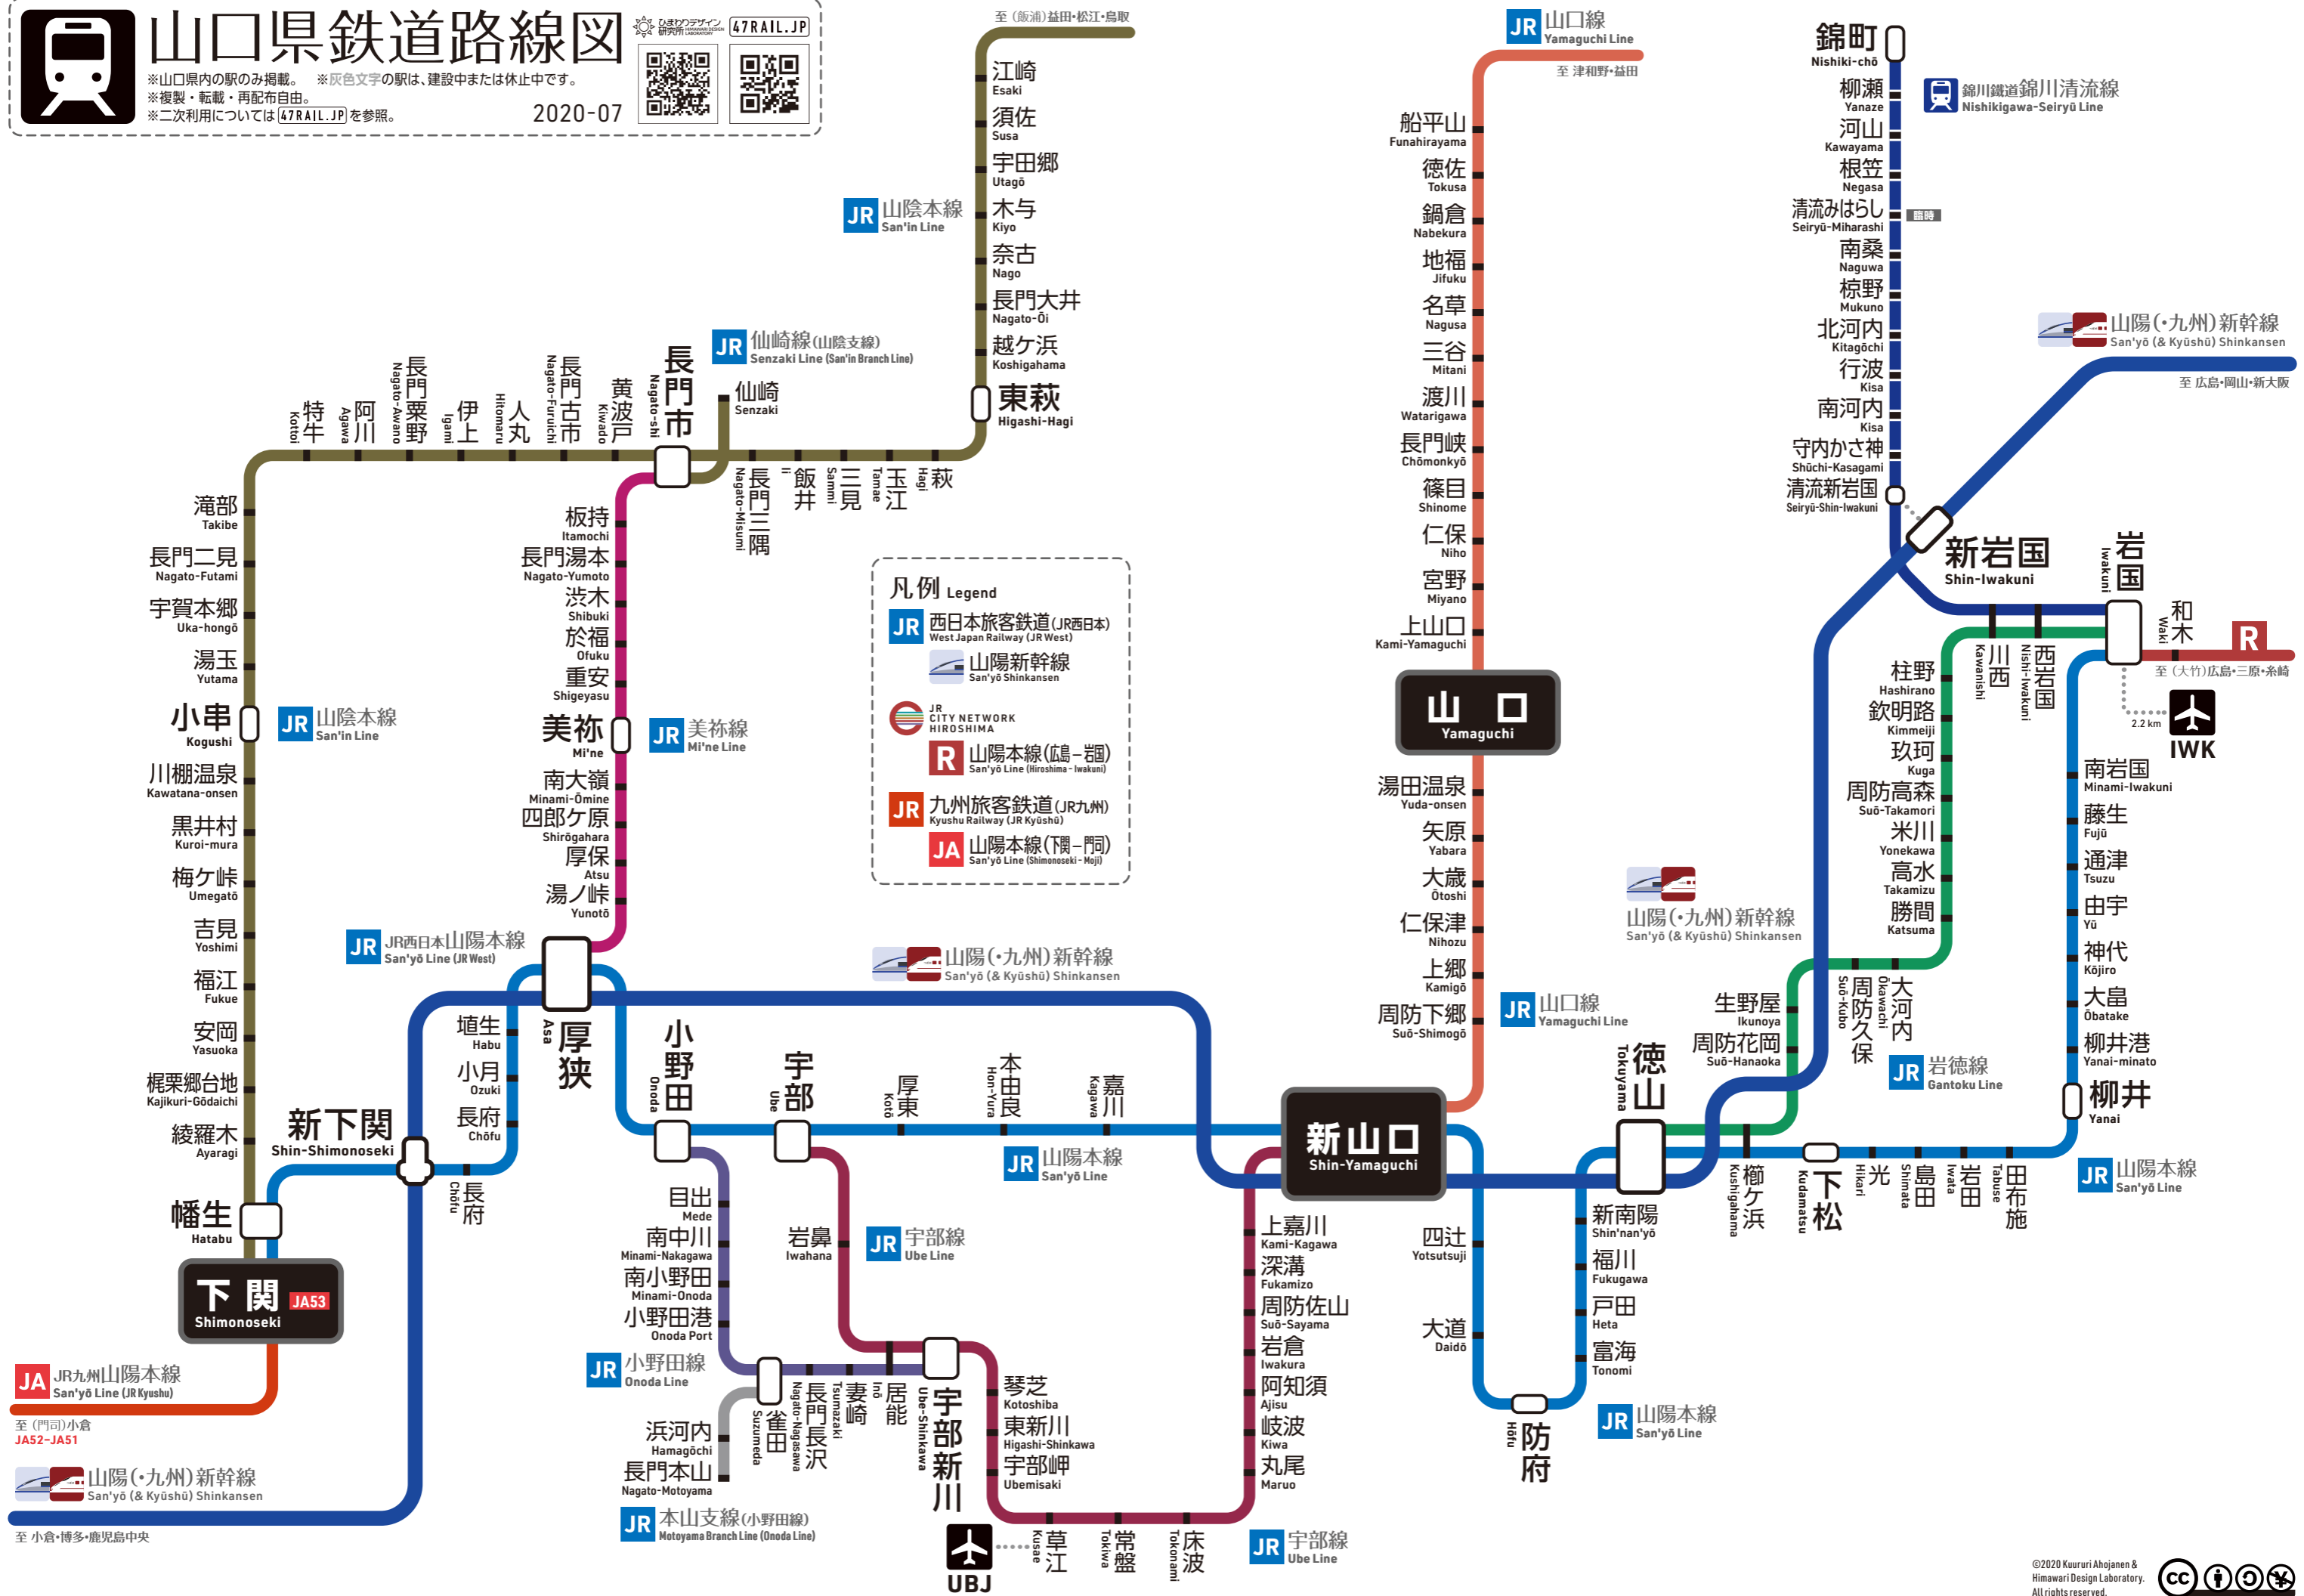

# 山口県鉄道路線図

※山口県内の駅のみ掲載。 ※灰色文字の駅は、建設中または休止中です。  
※複製・転載・再配布自由。  
※二次利用については47RAIL.JPを参照。

2020-07

**凡例 Legend**

- JR 西日本旅客鉄道 (JR西日本) West Japan Railway (JR West)
- 山陽新幹線 San'yō Shinkansen
- JR CITY NETWORK HIROSHIMA
- R 山陽本線(広島-岩国) San'yō Line (Hiroshima - Iwakuni)
- JR 九州旅客鉄道 (JR九州) Kyushu Railway (JR Kyūshū)
- JA 山陽本線(下関-門司) San'yō Line (Shimonoseki - Moji)

JA JR九州山陽本線 San'yō Line (JR Kyūshū)

至 (門司)小倉 JAS2-JA51

山陽(九州)新幹線 San'yō (& Kyūshū) Shinkansen

至 小倉・博多・鹿児島中央